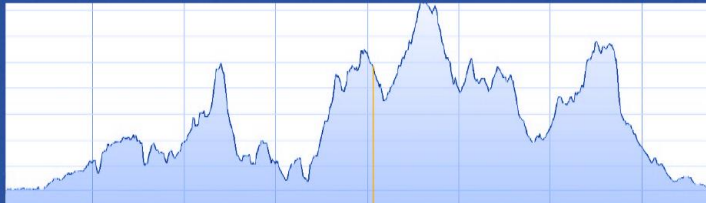

LUSO-GALAICO 25  
ESPOSENDE 26  
ABRIL 26

**ABASTECIMENTO  
MEIA MARATONA**

**40 KM  
D+ 710M**

200m